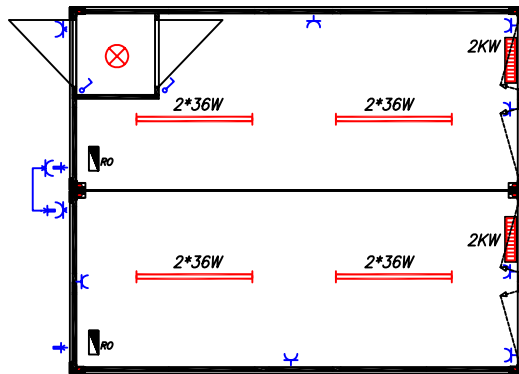

JEDINSTVO d.d.

Krapina

KO 105

5P, 230V/400V, 32A

KO 110

5P, 230V/400V, 32A

KO 105A

5P, 230V/400V, 32A

KO 204

5P, 230V/400V, 32A

KO - DUPLI KONTEJNER

5P, 230V/400V, 32A

KO 206

5P, 230V/400V, 32A