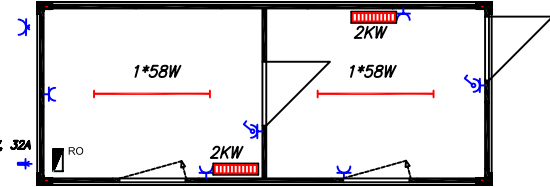

JEDINSTVO d.d.

Krapina

KO 105

5P, 230V/400V, 32A

KO 110

5P, 230V/400V, 32A

KO 105A

5P, 230V/400V, 32A

KO 204

5P, 230V/400V, 32A

KO - DUPLI KONTEJNER

5P, 230V/400V, 32A

KO 206

5P, 230V/400V, 32A